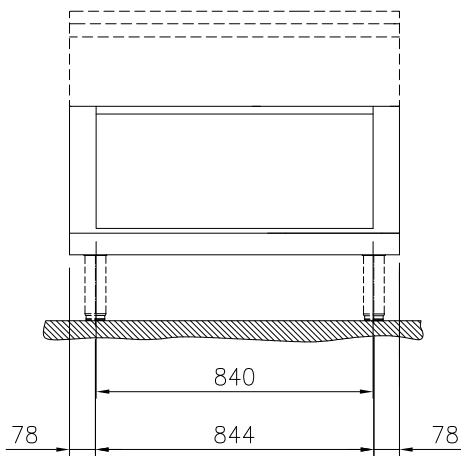

Konstruktion

- 2 mm arbetsyta i 1.4301 (AISI 304).
- Plan ytkonstruktion för att lätt rengöra ytorna.
- IPX5 kapslingsklass
- Självbärande konstruktion.
- [NOT TRANSLATED]

Övriga Tillbehör

- Rostfri frontsockel, 2000mm lång, PNC 912636
höjd = 200 mm
- Rostfri sidosockel, höger o PNC 912659
vänster, installation mot vägg,
850mm djup, höjd = 200 mm
- Rostfri sidosockel, höger o PNC 912662
vänster, rygg-mot-rygg, 1700mm
djup, höjd = 200 mm
- Rostfri sidopanel (12mm), PNC 913003
850x700mm, höger sida, för
enhet med högbakkant
- Rostfri sidopanel (12mm), PNC 913004
850x700mm, vänster sida, för
enhet med högbakkant
- Hylla till TL80/85/90 1sida+TL80 2 PNC 913239
sidor skåpsbredd =840
- Sidoförstärkt panel endast i PNC 913261
kombination med sidohylla, mot
vägginstallationer, höger
- Sidoförstärkt panel endast i PNC 913262
kombination med sidohylla, för
mot vägginstallation, vänster
- Hyllfixering (gejderstege) PNC 913279
- AVDELNINGSPANEL PNC 913670
850X700MM ROSTFRITT STÅL
VÄNSTER/HÖGER
- Rostfri sidopanel 850x700mm, PNC 913686
slätsittande, för fristående
installation, vänster/höger (skall
bara användas vid installation
mot något annat)

Front

Sida

Topp

Viktig information

Yttermått, bredd	
588638 (MB1MCAJ000)	1000 mm
Yttermått, djup	850 mm
Yttermått, höjd	450 mm
Skåputrymmets invändiga dimensioner (bredd):	840 mm
Skåputrymmets invändiga dimensioner (höjd):	330 mm
Skåputrymmets invändiga dimensioner (djup):	740 mm
Nettovikt:	23 kg