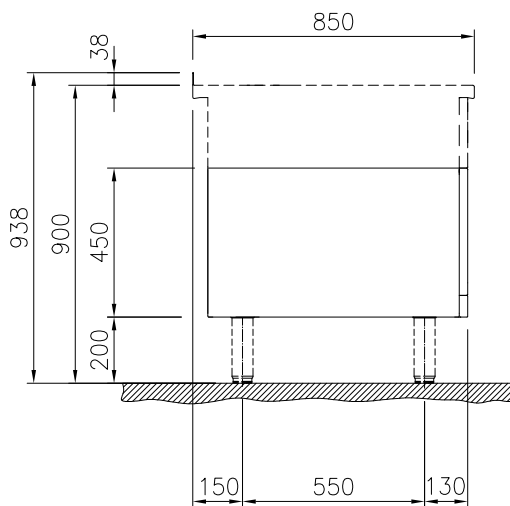

Konstruktion

- 2 mm arbetsyta i 1.4301 (AISI 304).
- Plan ytkonstruktion för att lätt rengöra ytorna.
- IPX5 kapslingsklass
- Självbärande konstruktion.
- [NOT TRANSLATED]

Övriga Tillbehör

- Rostfri frontsockel, 2000mm lång, PNC 912636
höjd = 200 mm
- Rostfri sidosockel, höger o PNC 912659
vänster, installation mot vägg,
850mm djup, höjd = 200 mm
- Rostfri sidosockel, höger o PNC 912662
vänster, rygg-mot-rygg, 1700mm
djup, höjd = 200 mm
- Rostfri sidopanel (12mm), PNC 913003
850x700mm, höger sida, för
enhet med högbakkant
- Rostfri sidopanel (12mm), PNC 913004
850x700mm, vänster sida, för
enhet med högbakkant
- Hylla till TL80/85/90 1sida+TL80 2 PNC 913239
sidor skåpsbredd =840
- Sidoförstärkt panel endast i PNC 913261
kombination med sidohylla, mot
vägginstallationer, höger
- Sidoförstärkt panel endast i PNC 913262
kombination med sidohylla, för
mot vägginstallation, vänster
- Hyllfixering (gejderstege) PNC 913279
- AVDELNINGSPANEL PNC 913670
850X700MM ROSTFRITT STÅL
VÄNSTER/HÖGER
- Rostfri sidopanel 850x700mm, PNC 913686
slätsittande, för fristående
installation, vänster/höger (skall
bara användas vid installation
mot något annat)

Front

Sida

Topp

Viktig information

Yttermått, bredd	
588638 (MB1MCAJ000)	1000 mm
Yttermått, djup	850 mm
Yttermått, höjd	450 mm
Skåputrymmets invändiga dimensioner (bredd):	840 mm
Skåputrymmets invändiga dimensioner (höjd):	330 mm
Skåputrymmets invändiga dimensioner (djup):	740 mm
Nettovikt:	23 kg